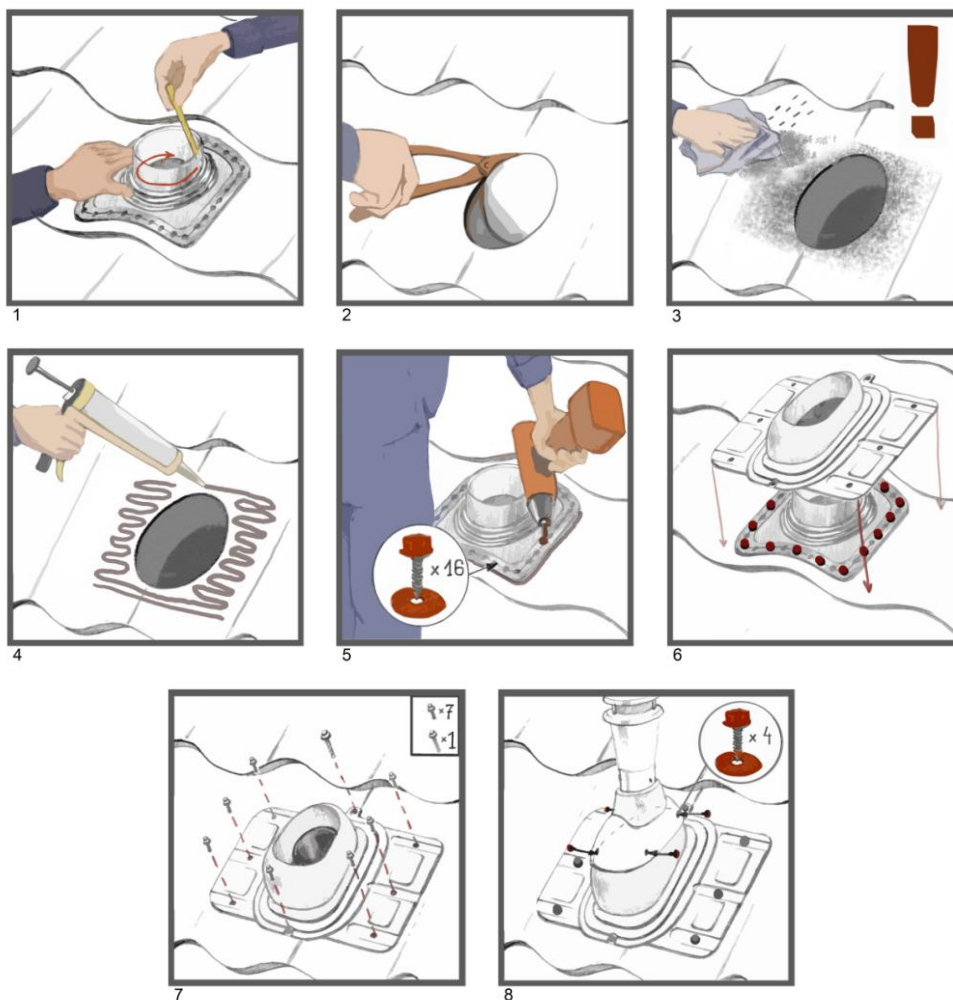

# Instrukcja montażu kominka wentylacyjnego „UNIWERSAL” na blachodachówce

Producent **WIRPLAST** AT-15-7905/2009 Attest PZH  
montaż dotyczy wersji nieizolowanej i izolowanej